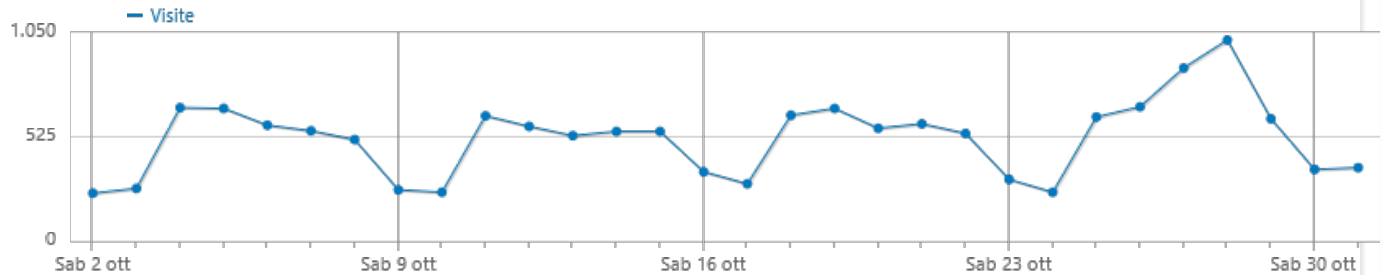

COMUNE DI ARESE

2021-10-31

TUTTE LE VISITE

NUOVO AGGIORNAMENTO: MATOMO 4.5.0

Visite nel Periodo

Riepilogo visite

 **372** visite, **338** visitatori unici **1 minuti 31 secondi** durata media di una visita **48%** visite rimbalzate (che hanno lasciato il sito dopo una pagina) **3,4** azioni per visita (pagine viste, download, outlinks e ricerche interne al sito) **0** tempo medio di generazione **1.008** pagine viste, **732** pagine viste uniche **45** totale ricerche sul tuo sito, **25** keyword uniche **147** downloads, **128** download unici **49** outlinks, **43** outlinks unici **69** numero massimo di azioni in una visita